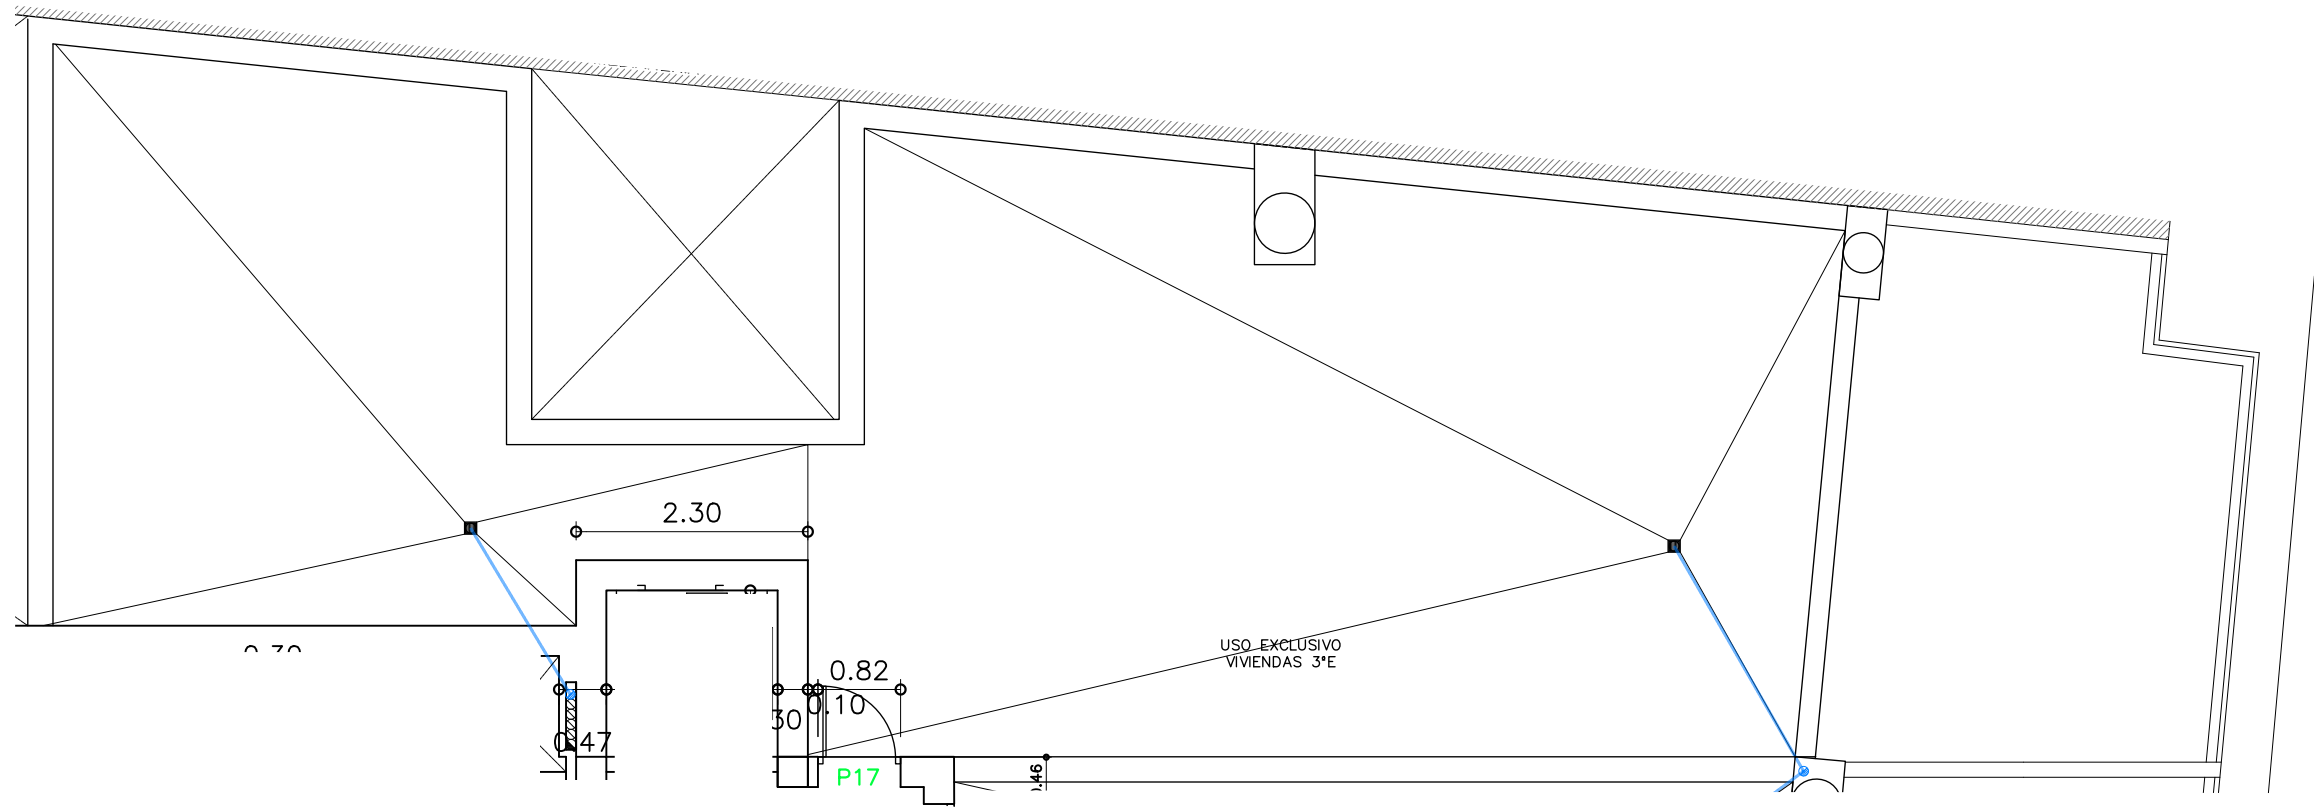

VIVIENDA TIPO E PLANTA 3ª

ANEXO 1
Escala: 1/75

PROMOTOR: PROMOCIONES ALMERIENSES REQUENA HNOS. S.L.
ARQUITECTO: JUAN JOSE BENAVIDES REAL

CALLE EÑE - ALMERIA

"Las instalaciones y elementos constructivos del presente plano pueden sufrir modificaciones sin la autorización previa del cliente por razones que oficialmente le fuesen impuestas, así como aquellas otras que les sean autorizadas y/o que vengan motivadas por exigencias técnicas o jurídicas durante su ejecución; no obstante las modificaciones motivadas por estas causas diligentemente no previsibles, deberán contar con la aprobación del adquiriente si conlleva modificación del precio distinto de lo aplicable, en su caso, por la diferencia de superficie."