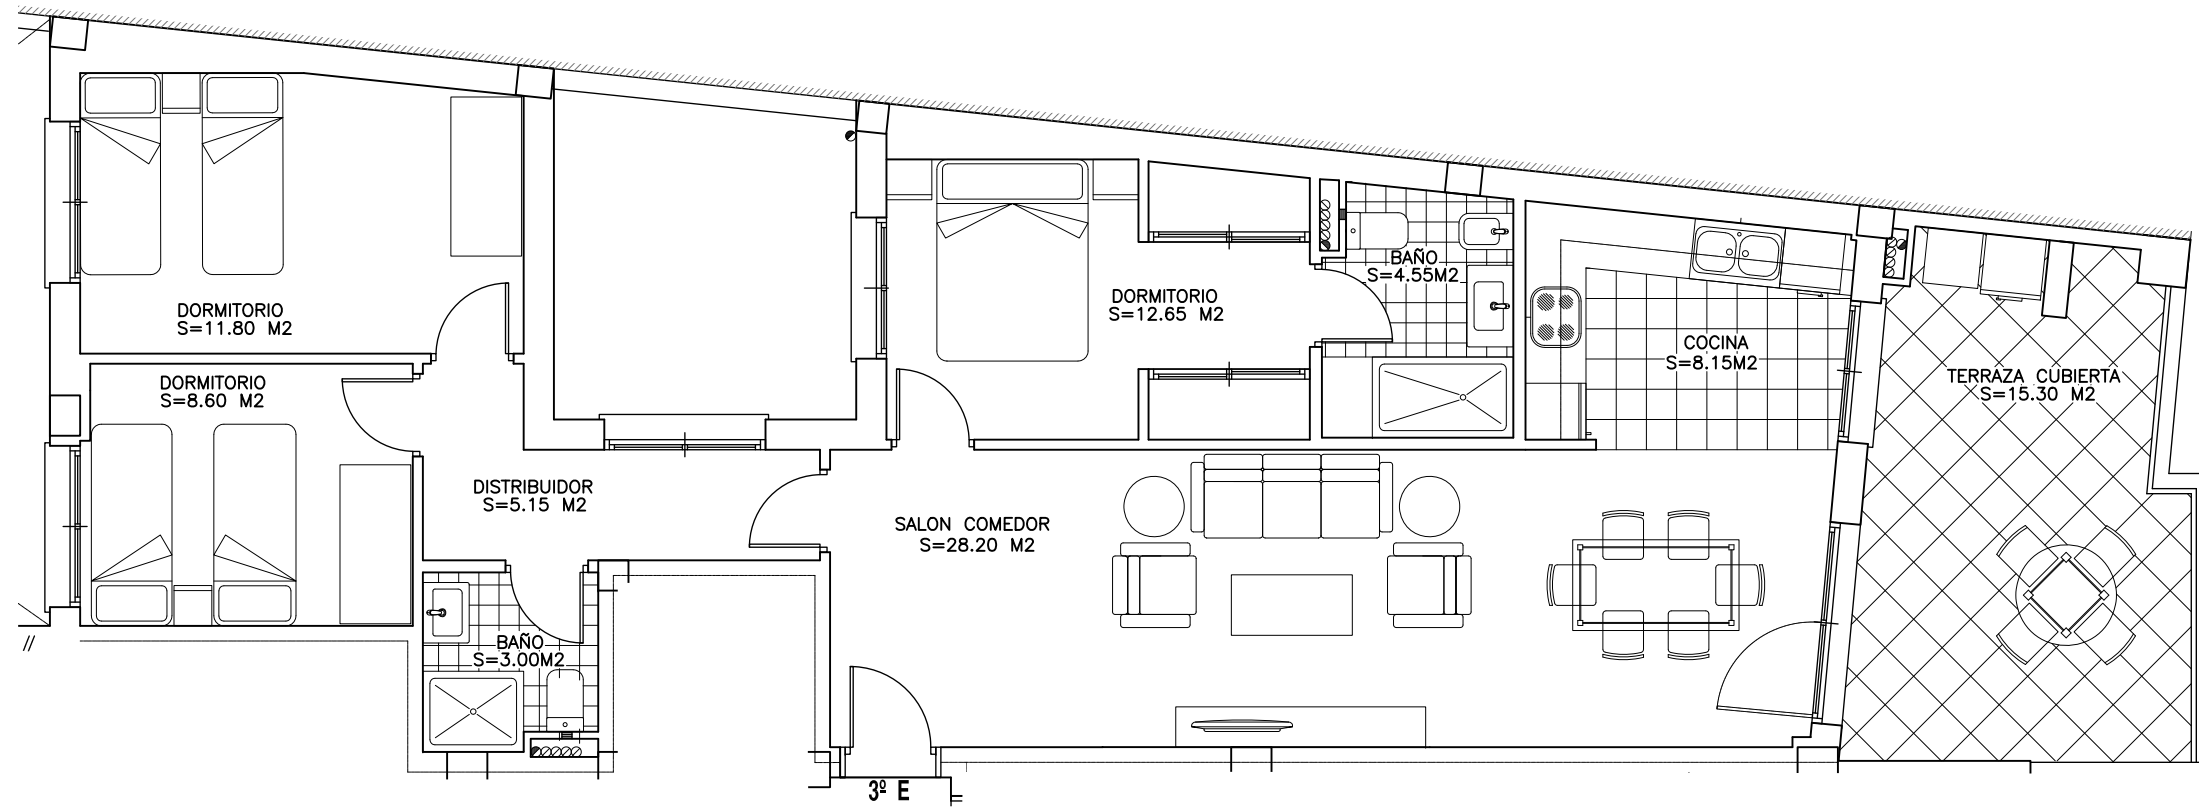

VIVIENDA TIPO E PLANTA 3ª

ANEXO 1
Escala: 1/75

PROMOTOR: PROMOCIONES ALMERIENSES REQUENA HNOS. S.L.
ARQUITECTO: JUAN JOSE BENAVIDES REAL

CALLE EÑE - ALMERIA

"Las instalaciones y elementos constructivos del presente plano pueden sufrir modificaciones sin la autorización previa del cliente por razones que oficialmente le fuesen impuestas, así como aquellas otras que les sean autorizadas y/o que vengan motivadas por exigencias técnicas o jurídicas durante su ejecución; no obstante las modificaciones motivadas por estas causas diligentemente no previsibles, deberán contar con la aprobación del adquiriente si conlleva modificación del precio distinto de lo aplicable, en su caso, por la diferencia de superficie."